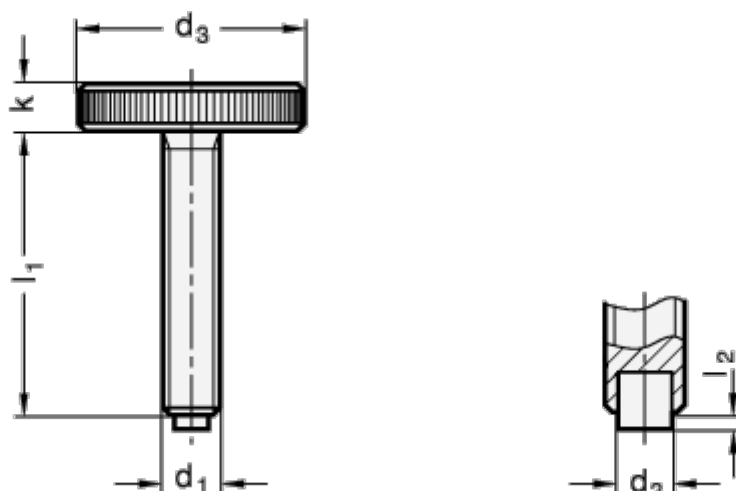

Varenummer: 20701650642
Beskrivelse: E+G Fingerskrue GN 653.10-M8-30-ST-KU
Stål

Mål

d1 = M8
d2 = 6
d3 = 30
K = 6
l1 = 30
l2 = 1.5